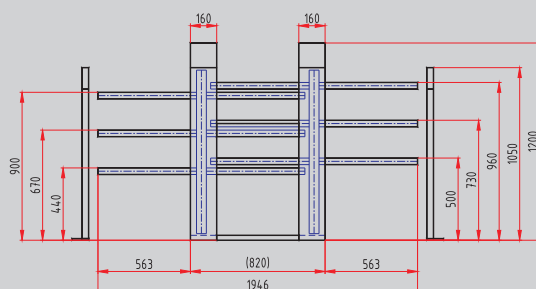

Rozmery: viď. nákres

Hmotnosť: TPX-1: 100 kg,

TPX-2: 150 kg,

TPX - 2

DOPLNKY K TURNIKETU

ľubovoľný RAL odtieň

LED displej pre signalizáciu povoleného prechodu

počítadlo prechodov (4-miestny LED displej)