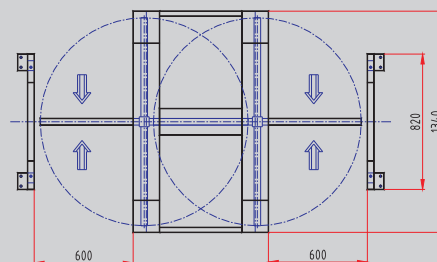

Rozmery: viď. nákres

Hmotnosť: TPX-1: 100 kg,

TPX-2: 150 kg,

TPX - 2

DOPLNKY K TURNIKETU

ľubovoľný RAL odtieň

LED displej pre signalizáciu povoleného prechodu

počítadlo prechodov (4-miestny LED displej)