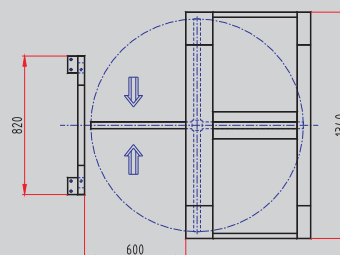

TPX - 1

Spell SB s.r.o.

Hlavná 133

080 01 PREŠOV

SLOVENSKO

tel./fax: 00421 51 7723 893, 7720 322

E-mail: spellsb@spellsb.sk

www.spellsb.sk