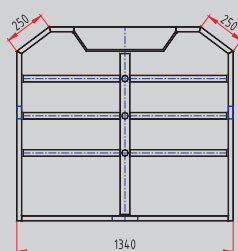

Rozmery: viď. nákres

Hmotnosť: TPX-1: 100 kg,

TPX-2: 150 kg,

TPX - 2

DOPLNKY K TURNIKETU

ľubovoľný RAL odtieň

LED displej pre signalizáciu povoleného prechodu

počítadlo prechodov (4-miestny LED displej)