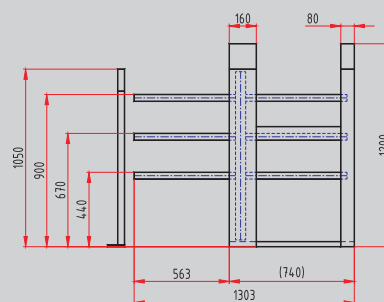

TECHNICKÉ PARAMETRE

Typ turniketu: TPX - 1, TPX - 2

Počet prechodov: TPX-1: jeden obojsmerný, TPX-2: dva obojsmerné

Priepustnosť: max. 30 osôb/minútu na jeden prechod

Mechanizmus: - elektromechanická konštrukcia, blokována elektromagnetmi

- na jedno odblokovanie umožňuje prechod len len 1 osobe

- blokovací systém, zabraňujúci spätnému otočeniu turniketu pri prechode (po 30°)

- hydraulické tlmenie mechanizmu umožňuje bezrázový chod a dlhú životnosť zariadenia

Povrchová úprava: rotačná časť a vrchný kryt - nerezová oceľ (AISI 304), povrch leštený, alebo brúsený matný
stojan - oceľová konštrukcia, štruktúrálly lak odtieňu RAL 9011 - grafitovočierna
štruktúrálly lak odtieňu RAL 9007 - strieborná

Napájanie: 13,8 V DC

Prúdový odber: TPX-1 max. 2A , prevedenie do exteriéru max. 2,5A,

TPX-2 max. 4 A, prevedenie do exteriéru max. 5A

Ovládanie: bezpotenciálovým kontaktom snímača

Rozsah teplôt pri úprave do exteriéru: -30 až +50°C

Rozmery: viď. nákres

Hmotnosť: TPX-1: 100 kg,

TPX-2: 150 kg,

TPX - 2

DOPLNKY K TURNIKETU

ľubovoľný RAL odtieň

LED displej pre signalizáciu povoleného prechodu

počítadlo prechodov (4-miestny LED displej)

systém núdzového mech. odblokovania turniketu kľúčom

systém inverzného blokovania turniketu

úprava turniketu do exteriéru

nerezové, alebo oceľové zábrany

pult diaľkového ovládania turniketu

napájací zdroj s možnosťou zaláhovania AKU

TPX - 1

Spell SB s.r.o.

Hlavná 133

080 01 PREŠOV

SLOVENSKO

tel./fax: 00421 51 7723 893, 7720 322

E-mail: spellsb@spellsb.sk

www.spellsb.sk