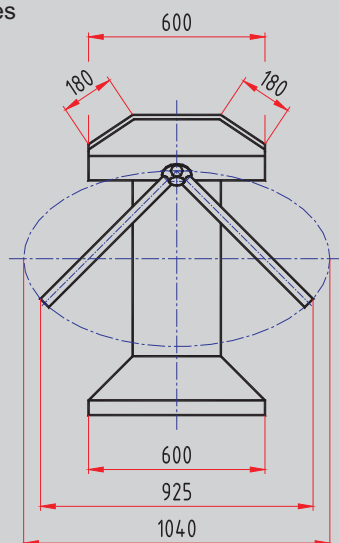

- TTX - Duo N: celonerezová konštrukcia (AISI 304) - povrch zrkadlovo leštený, alebo brúsený matný

Napájanie: 13.8 V DC

Prúdový odber: max. 4 A, prevedenie do exteriéru max. 5A

Ovládanie: bezpotenciálovým kontaktom snímača

Rozsah teplôt pri úprave do exteriéru : -30 až +50°C

Rozmery : vid'. náčres

Hmotnosť : 110 kg

TTX - Duo, TTX - Duo N

DOPLNKY K TURNIKETU

ľubovoľný RAL odtieň

LED displej pre signalizáciu povoleného prechodu