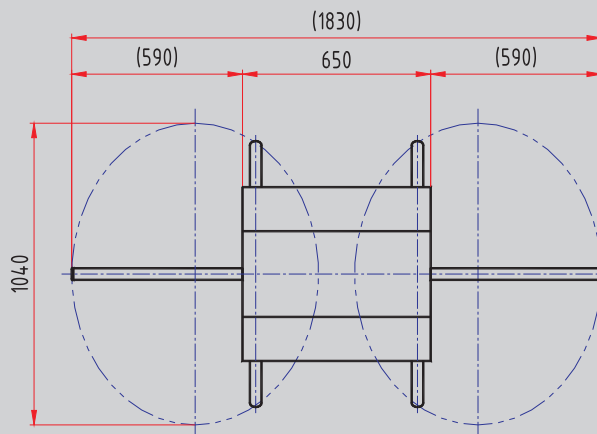

Spell SB s.r.o.

Hlavná 133

080 01 PREŠOV

SLOVENSKO

tel./fax: 00421 51 7723 893, 7720 322

E-mail: spellsb@spellsb.sk

www.spellsb.sk