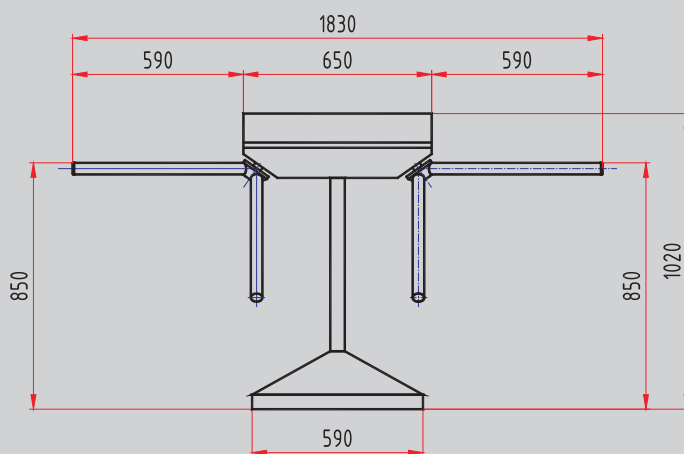

- TTX - Duo N: celonerezová konštrukcia (AISI 304) - povrch zrkadlovo leštený, alebo brúsený matný

Napájanie: 13.8 V DC

Prúdový odber: max. 4 A, prevedenie do exteriéru max. 5A

Ovládanie: bezpotenciálovým kontaktom snímača

Rozsah teplôt pri úprave do exteriéru : -30 až +50°C

Rozmery : vid'. náčres

Hmotnosť : 110 kg

TTX - Duo, TTX - Duo N

DOPLNKY K TURNIKETU

ľubovoľný RAL odtieň

LED displej pre signalizáciu povoleného prechodu